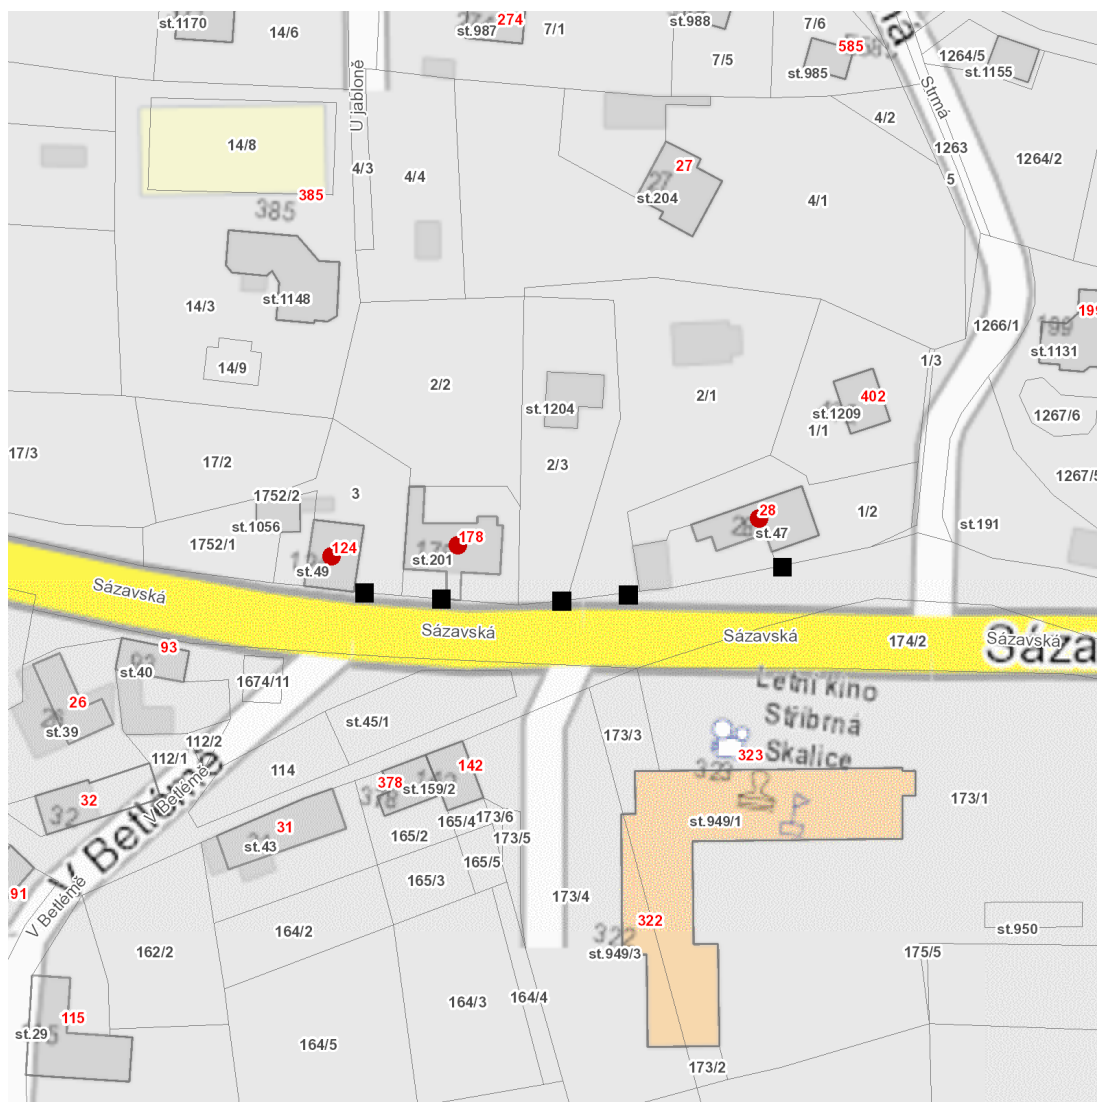

dne **2. 6. 2023** od **8:00** do **15:00** hodin

Plánovaná odstávka zahrnuje tyto lokality:**Stříbrná Skalice (okres Praha-východ)**

Sázavská: č. p. 28, 124, 178

UPOZORNĚNÍ

Dotčené zařízení distribuční soustavy je nutné i v době odstávky považovat za zařízení pod napětím, a proto vás žádáme o dodržení všech zásad bezpečnosti a provedení opatření potřebných k zamezení případných škod na zdraví a majetku. | Provozovatelé výroben elektřiny jsou povinni zajistit přerušeni dodávky elektřiny z výroby do vypnutého úseku distribuční soustavy.

dne 2. 6. 2023 od 8:00 do 15:00 hodin

Orientační mapový podklad odstávkou dotčených lokalit

VYSVĚTLIVKY

- – adresy dotčené odstávkou elektřiny
- – místa připojení k elektrické síti dotčená odstávkou

INFORMACE ZASLÁNA

IDDS: yu6ba7n (Obec Stříbrná Skalice)